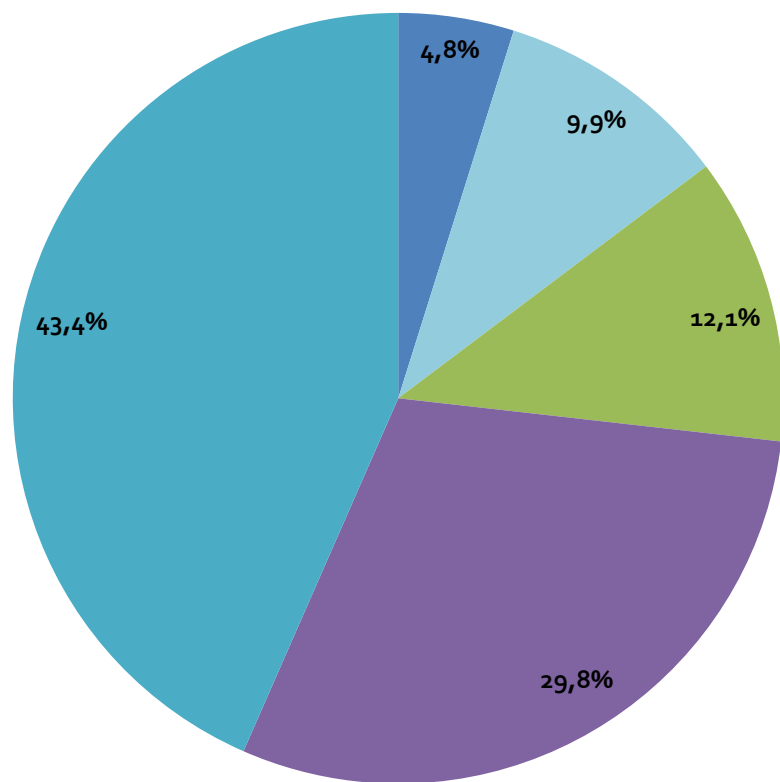

Udio priključaka prema tehnologijama u 3. kvartalu 2020.

- Udio zemaljske naplatne TV
- Udio priključaka satelitske televizije (SAT TV)
- Udio priključaka kablanske televizije (KTV)
- Udio priključaka televizije utemeljene na internetskom protokolu (IPTV)
- Udio kućanstava koji koriste samo zemaljsku TV

Napomena: Udio kućanstava koji koriste samo zemaljsku TV = (broj kućanstava u RH - broj kućanstava bez televizije) - (broj priključaka KTV + broj priključaka IPTV + broj priključaka SAT TV + broj priključaka zemaljske naplatne TV)